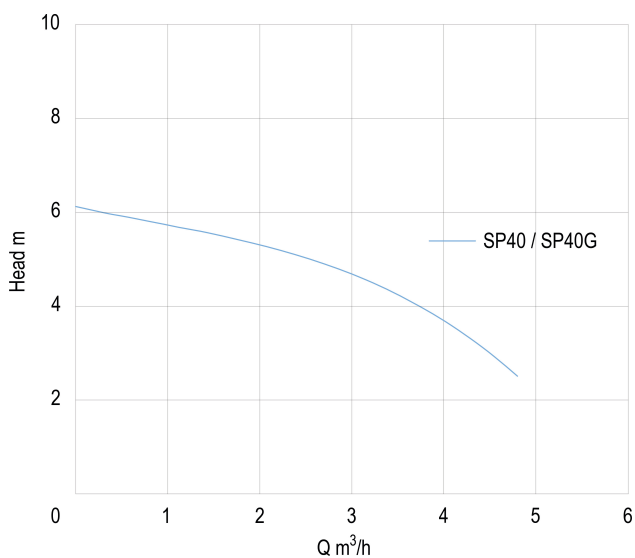

Maat 1"

Vlotter niet meegeleverd

AFMETINGEN

H-1 250 mm

H-2 230 mm

W-1 150 mm

Gegenereerd op datum: 12-06-2026

<http://www.bosta.com>