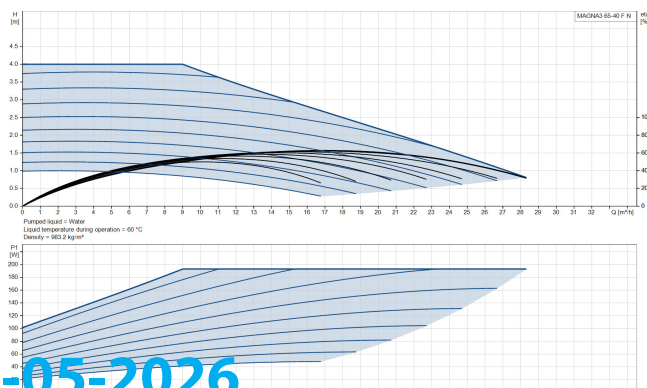

**Grundfos Circulatiepomp met
variabele snelheid RVS DN65
flens 10bar 0.9A 230VAC
zwart/rood WRAS type
MAGNA3 65-40FN (340)
(7039859)**

GRUNDFOS 

TECHNISCHE SPECIFICATIES

Kleur	zwart/rood
Materiaal	RVS
Keurmerk	WRAS
Pomphuis	RVS
Materiaal waaier 1	glasvezel versterkt PES
Verbinding	flens
Spanning	230VAC
Max. temperatuur	110 °C
Min. mediumtemperatuur (continu)	-10 °C
Waaiers	1
Herz	50 Hz
Max. omgevingstemperatuur	40 °C
Werkdruk	10 bar
Min. omgevingstemperatuur	0 °C
Type	MAGNA3 65-40FN (340)
MWK	4 m

Maat

DN65

Ampère

0.9 A

Gegeneerd op datum: 09-05-2026

<http://www.bosta.com>