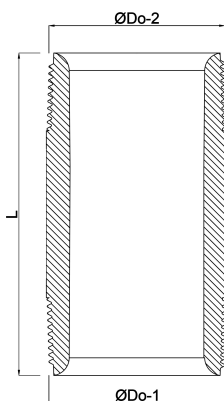

Profec Nr. 23 Pijpnippel staal zwart 1/2" buitendraad 16bar 80 mm (1162080)

TECHNISCHE SPECIFICATIES

Materiaal staal zwart

Verbinding buitendraad

DIN Norm DIN 2982

Fitting nr. Nr. 23

Werkdruk 16 bar

Maat 1/2"

Lengte 80 mm

AFMETINGEN

L 80 mm

ØDo-1 1/2 "

ØDo-2 1/2 "

Gegenerereerd op datum: 05-11-2025

<http://www.bosta.com>