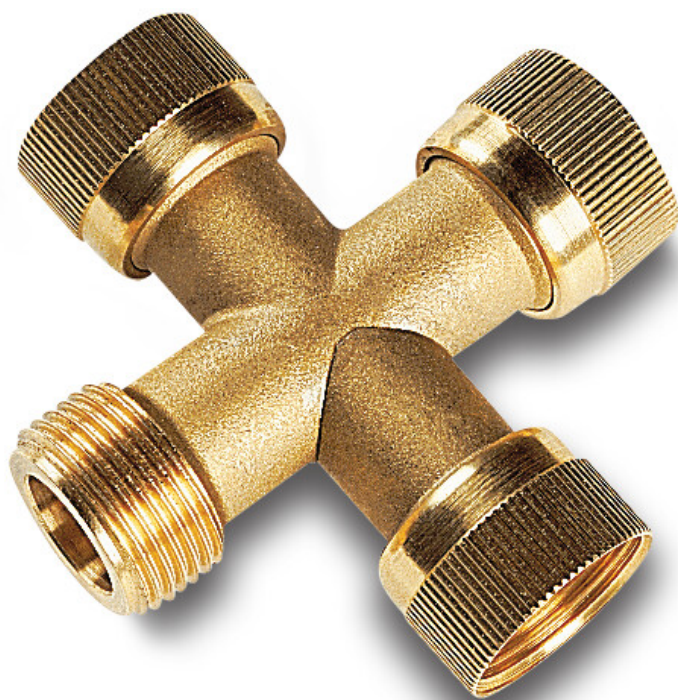

**Swivel kruisstuk messing 1"  
binnendraad x binnendraad x  
binnendraad x buitendraad  
type with O-ring (7033672)**

# TECHNISCHE SPECIFICATIES

Type	with O-ring
Materiaal	messing
Geschikt voor	Manifold
Verbinding	binnendraad x binnendraad x binnendraad x buitendraad
Maat	1"

**Gegeneerd op datum: 09-11-2025**

<http://www.bosta.com>