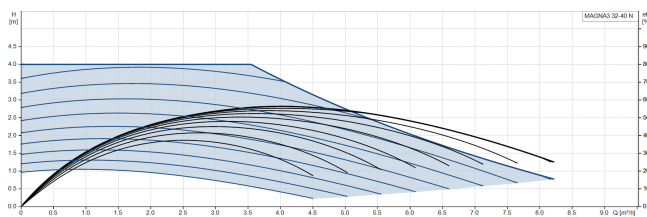

Grundfos Circulatiepomp met variabele snelheid RVS 2" buitendraad 10bar 0.61A 230VAC zwart/rood WRAS type MAGNA3 32-40N (180) (7039836)

GRUNDFOS 

TECHNISCHE SPECIFICATIES

Kleur	zwart/rood
Materiaal	RVS
Keurmerk	WRAS
Pomphuis	RVS
Materiaal waaier 1	glasvezel versterkt PES
Verbinding	buitendraad
Spanning	230VAC
Max. temperatuur	110 °C
Min. mediumtemperatuur (continu)	-10 °C
Waaiers	1
Herz	50 Hz
Max. omgevingstemperatuur	40 °C
Werkdruk	10 bar
Min. omgevingstemperatuur	0 °C
Type	MAGNA3 32-40N (180)
MWK	4 m

Maat

2"

Ampère

0.61 A

Gegenerereerd op datum: 09-05-2026

<http://www.bosta.com>