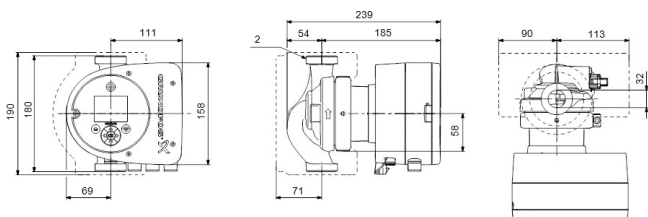

Grundfos Circulatiepomp met variabele snelheid RVS 2" buitendraad 10bar 0.61A 230VAC zwart/rood WRAS type MAGNA3 32-40N (180) (7039836)

GRUNDFOS 

TECHNISCHE SPECIFICATIES

Kleur	zwart/rood
Materiaal	RVS
Keurmerk	WRAS
Pomphuis	RVS
Materiaal waaier 1	glasvezel versterkt PES
Verbinding	buitendraad
Spanning	230VAC
Max. temperatuur	110 °C
Min. mediumtemperatuur (continu)	-10 °C
Waaiers	1
Herz	50 Hz
Max. omgevingstemperatuur	40 °C
Werkdruk	10 bar
Min. omgevingstemperatuur	0 °C
Type	MAGNA3 32-40N (180)
MWK	4 m

Maat

2"

Ampère

0.61 A

Gegenerereerd op datum: 09-05-2026

<http://www.bosta.com>