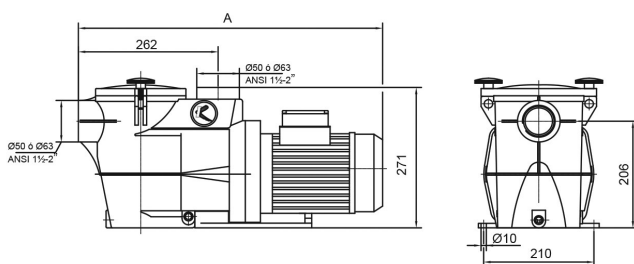

Max. temperatuur 50 °C

Herz 50 Hz

IP waarde IP55

Max werkdruk 2,5 bar

Afmeting verpakking L/B/H 650 x 255 x 330 mm

Motor RPM 2850

Type KSE 75 T1

Capaciteit 11,5 m³/h

Vermogen 0,75 PK

MWK 16 m

Maat 50 mm

Lengte 550 mm

Spanning 400VAC

Gewicht 13 kg

Vermogen 0.55 kW

Ampère 3/1,7 A

Geluidsniveau 59.6 dB

AFMETINGEN

A 550 mm

PRODUCTINFORMATIE

De KripSol KSE is een buitengewoon stille pomp geschikt voor baden tot 177m³

Eigenschappen:

- Verbinding: incl. 50 mm of 60 mm slipkoppelingen
- Zichtbaar intern voorfilter, gemakkelijke toegang
- Corrosiebestendig; Noryl-waaier
- Dubbele afvoer, gemakkelijk te openen
- Geschikt voor gebruik in zout water