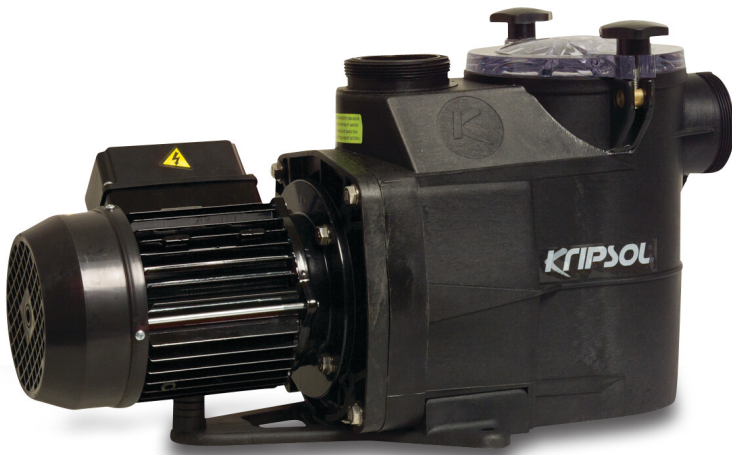

**Kripsol Zwembadpomp 50 mm
lijmmof 3/1,7A 400VAC zwart
type KSE 75 T1 0,75pk
(7009821)**

KRIPSOL®

TECHNISCHE SPECIFICATIES

Kleur zwart

Pomphuis PP GF

Materiaal waaier 1 noryl

Materiaal afdichting RVS 316

Verbinding lijmmof

Max. temperatuur 50 °C

Herz 50 Hz

IP waarde IP55

Max werkdruk 2,5 bar

Afmeting verpakking L/B/H 650 x 255 x 330 mm

Motor RPM 2850

Type KSE 75 T1

Capaciteit 11,5 m³/h

Vermogen 0,75 PK

MWK 16 m

Maat 50 mm

Lengte 550 mm

Spanning 400VAC

Gewicht 13 kg

Vermogen 0.55 kW

Ampère 3/1,7 A

Geluidsniveau 59.6 dB

AFMETINGEN

A 550 mm

PRODUCTINFORMATIE

De KripSol KSE is een buitengewoon stille pomp geschikt voor baden tot 177m³

Eigenschappen:

- Verbinding: incl. 50 mm of 60 mm slipkoppelingen
- Zichtbaar intern voorfilter, gemakkelijke toegang
- Corrosiebestendig; Noryl-waaier
- Dubbele afvoer, gemakkelijk te openen
- Geschikt voor gebruik in zout water