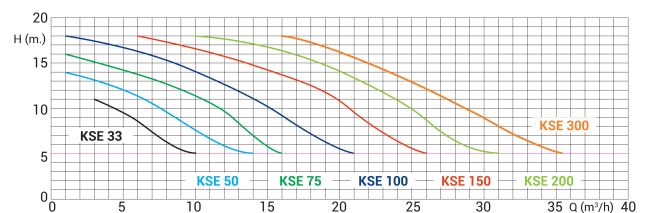

Vermogen 0,75 PK

MWK 16 m

Maat 50 mm

Lengte 550 mm

Spanning 400VAC

Gewicht 13 kg

Vermogen 0.55 kW

Ampère 3/1,7 A

Geluidsniveau 59.6 dB

AFMETINGEN

A 550 mm

PRODUCTINFORMATIE

De KripSol KSE is een buitengewoon stille pomp geschikt voor baden tot 177m³

Eigenschappen:

- Verbinding: incl. 50 mm of 60 mm slipkoppelingen
- Zichtbaar intern voorfilter, gemakkelijke toegang
- Corrosiebestendig; Noryl-waaier
- Dubbele afvoer, gemakkelijk te openen
- Geschikt voor gebruik in zout water