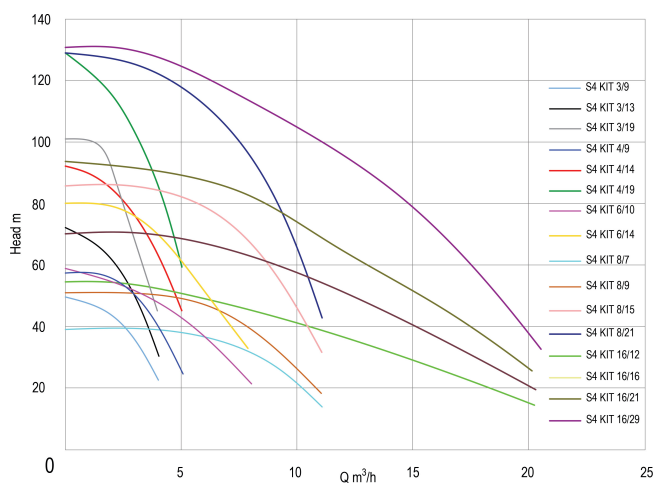

Vermogen 1.5 kW

Hoogte 1048 mm

Ampère 4,6 A

Max capaciteit 5.4 m³/h

Afmeting verpakking L/B/H 120 x 120 x 1148 mm

Gegenereerd op datum: 08-05-2026

<http://www.bosta.com>