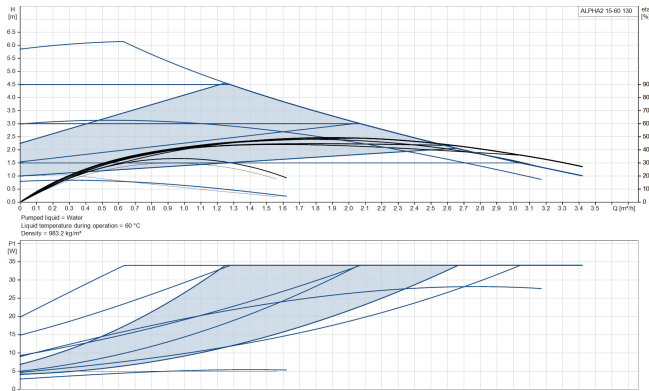

Grundfos Circulatiepomp met variabele snelheid gietijzer 1" buitendraad 0.27A 230VAC zwart/rood WRAS type Alpha2 15-60 (130) (7042292)

GRUNDFOS 

TECHNISCHE SPECIFICATIES

Kleur	zwart/rood
Materiaal	gietijzer
Keurmerk	WRAS
Pomphuis	gietijzer
Materiaal waaier 1	glasvezel versterkt PES
Verbinding	buitendraad
Spanning	230VAC
Max. temperatuur	110 °C
Min. mediumtemperatuur (continu)	-15 °C
Waaiers	1
Herz	50 Hz
Max. omgevingstemperatuur	40 °C
Min. omgevingstemperatuur	0 °C
Type	Alpha2 15-60 (130)
MWK	6 m
Maat	1"

Ampère

0.27 A

Gegenerereerd op datum: 09-05-2026

<http://www.bosta.com>