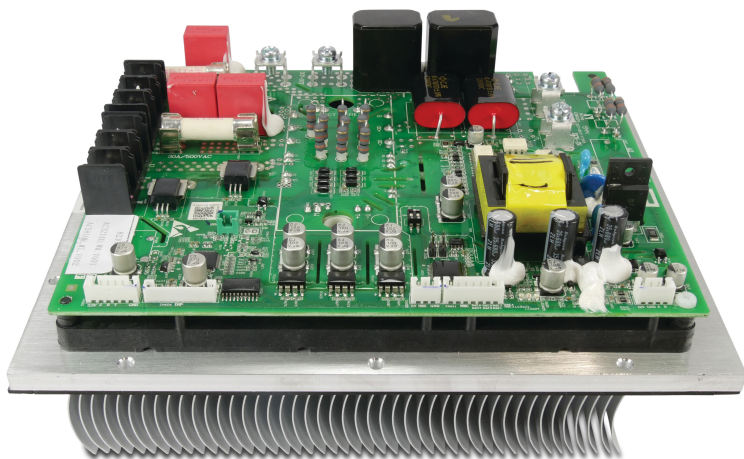

Inverter driverboard 2AC32I40WM1 (7027680)

Gegenerereerd op datum: 06-11-2025

<http://www.bosta.com>