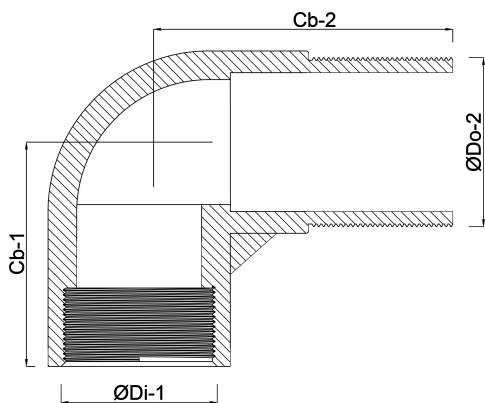

Profec Nr. 1 Bocht 90° messing 1" binnendraad x buitendraad 40bar (0710273)

TECHNISCHE SPECIFICATIES

Materiaal	messing
Verbinding	binnendraad x buitendraad
Fitting nr.	Nr. 1
Werkdruk	40 bar
Maat	1"

AFMETINGEN

ØDi-1	1"
ØDo-2	1"
Cb-1	72 mm
Cb-2	44 mm
β	90°

Gegenerereerd op datum: 05-11-2025

<http://www.bosta.com>