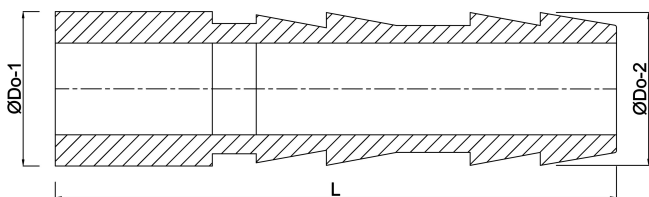

VDL Slangtule PVC-U 12 mm lijmspie x slangtule grijs (7002828)

V-L Van de Lande

TECHNISCHE SPECIFICATIES

Kleur	grijs
Materiaal	PVC-U
Verbinding	lijmspie x slangtule
Maat	12 mm

AFMETINGEN

L	48 mm
Lb	48 mm
ØDo-1	12 mm
ØDo-2	12 mm
Hi-1	12 mm
P-1	16 mm
Dq-2	10 mm
Lq-2	31 mm