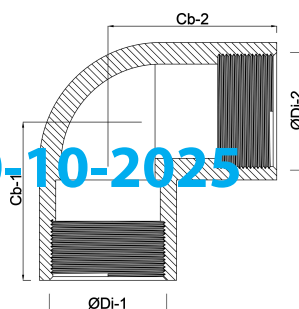

Profec Knie 90° PVC-U 1"
binnendraad 10bar grijs
(0110152)

TECHNISCHE SPECIFICATIES

Kleur grijs

Materiaal PVC-U

Verbinding binnendraad

Werkdruk 10 bar

Maat 1"

AFMETINGEN

ØDi-1 1"

ØDi-2 1"

F-1 18 mm

Cb-1 38 mm

Cb-2 38 mm

β 90°

Gegenerereerd op datum: 30-10-2025

<http://www.bosta.com>