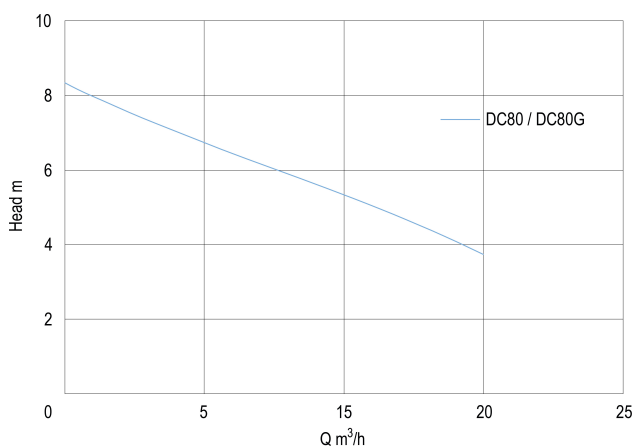

# TECHNISCHE SPECIFICATIES

Kleur RVS

Materiaal gietijzer

Vermogen 0,8 PK

Pomphuis gietijzer

Materiaal waaier 1 RVS

MWK 8,3 m

Spanning 230VAC

Type DC80

Maat 1 1/2"

Vlotter niet meegeleverd

## AFMETINGEN

H-1 410 mm

H-2 160 mm

W-1 230 mm

Gegenerereerd op datum: 12-06-2026

<http://www.bosta.com>