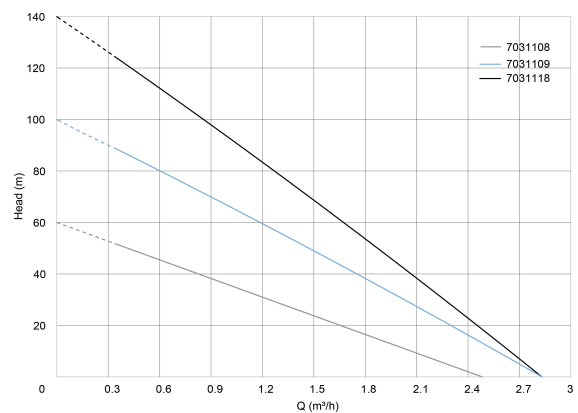

Hoogte 530 mm

Ampère 10 A

Max capaciteit 3 m³/h

BEP Capaciteit 2.1

BEP Opvoerhoogte 25

PORlh 48

PORhh 11

PORlq 1.47

PORhq 2.52

AFMETINGEN

Db 98 mm

H-1 530 mm

ØDi-1 1 "