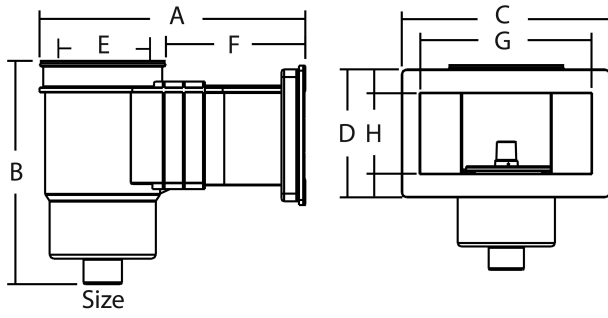

# TECHNISCHE SPECIFICATIES

Type Premium Large

Materiaal ABS/RVS

Model rechthoekig

Verbinding binnendraad

Kleur grijs

Maat 2"

# AFMETINGEN

A 541 mm

B 436 mm

C 450 mm

D 215 mm

E 230 mm

F 311 mm

G 400 mm

H 127 mm

**Gegenerereerd op datum: 26-02-2026**

<http://www.bosta.com>