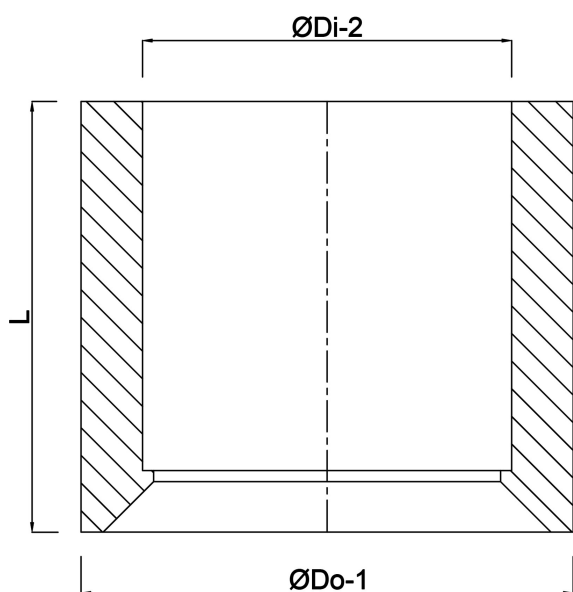

**Inlijmring PVC-U 160 mm x 110
mm lijmspie x lijmmof 16bar
grijs (0160770)**

TECHNISCHE SPECIFICATIES

Kleur	grijs
Materiaal	PVC-U
Verbinding	lijmspie x lijmmof
Maat	160 mm x 110 mm
Werkdruk	16 bar

AFMETINGEN

L	61 mm
ØDi-2	110 mm
ØDo-1	160 mm

Gegenerereerd op datum: 31-10-2025

<http://www.bosta.com>