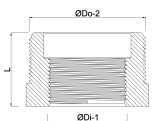

**Profec Nr. 241 Verloopring
messing 1" x 3/4" buitendraad
x binnendraad 30bar (0710334)**

TECHNISCHE SPECIFICATIES

Materiaal	messing
Verbinding	buitendraad x binnendraad
Fitting nr.	Nr. 241
Maat	1" x 3/4"
Max. temperatuur	120 °C
Werkdruk	30 bar
Max. temp.	120 °C

AFMETINGEN

L	25.5 mm
ØDi-1	3/4 "
ØDo-2	1 "
F-1	25.5 mm
F-2	17 mm
K-1	34 mm

Gegenerereerd op datum: 05-11-2025

<http://www.bosta.com>