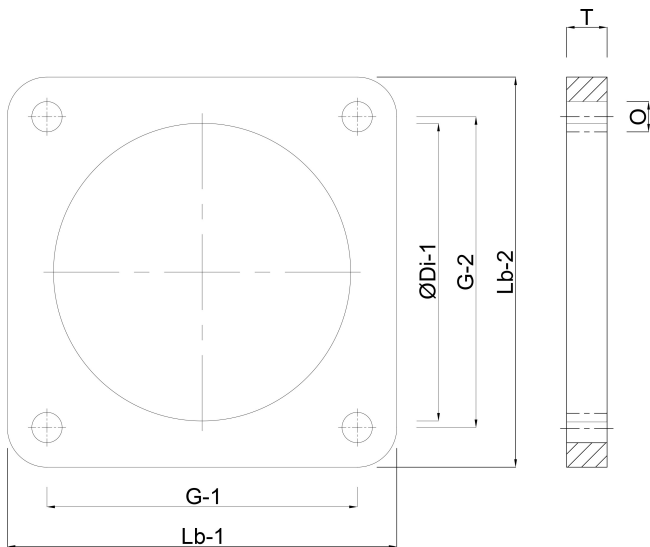

Flens staal 6" vierkantflens x stomplas zwart (0200582)

TECHNISCHE SPECIFICATIES

Kleur	zwart
Materiaal	staal
Verbinding	vierkantflens x stomplas
Dikte	8 mm
Boorgat	13 mm
Gaten	4
Maat	6"
Diameter	150 mm
Buitenmaat flens	180 x 180

AFMETINGEN

G-2	150
Boutafstand	150 x 150 mm
H-1	8 mm
T	8 mm
Lb	180 mm
ØDi-1	150 mm

O 13 mm

G-1 150 mm

Lb-2 180 mm

Gegeneerd op datum: 31-10-2025

<http://www.bosta.com>