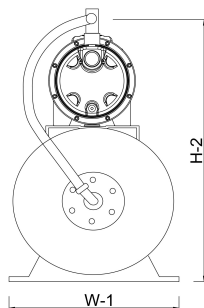

MWK 50 m

Ketel 19,5ltr ltr

Maat 1"

Verbinding binnendraad

Vermogen 1.1 kW

Waaiers 1

Ampère 3,2 A

Max capaciteit 3.6 m<sup>3</sup>/h

## AFMETINGEN

H-1 500 mm

H-2 550 mm

L 425 mm

W-1 270 mm