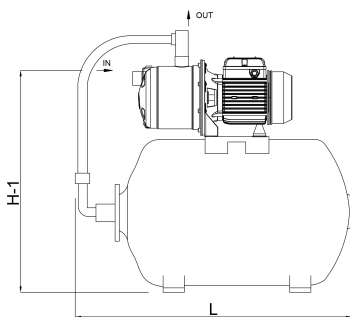

MWK 50 m

Ketel 19,5ltr ltr

Maat 1"

Verbinding binnendraad

Vermogen 1.1 kW

Waaiers 1

Ampère 3,2 A

Max capaciteit 3.6 m<sup>3</sup>/h

Max. omgevingstemperatuur 40 °C

BEP Capaciteit 2.4

BEP Opvoerhoogte 31

PORlh 19

PORhh 50

PORlq 0.6

PORhq 3.6

## AFMETINGEN

H-1 500 mm

H-2 550 mm

L 425 mm

W-1 270 mm