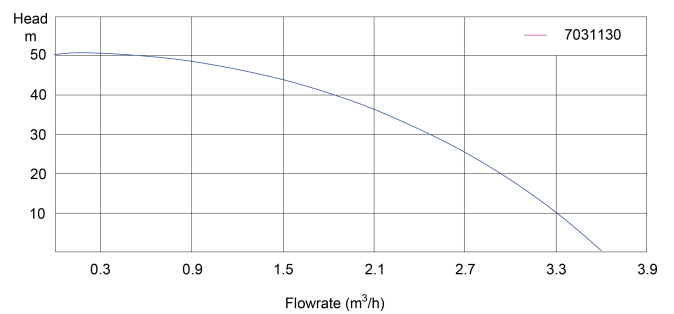

# TECHNISCHE SPECIFICATIES

Kleur blauw

Materiaal RVS 304

Pomphuis RVS 304

Materiaal waaier 1 noryl

Spanning 230VAC

Max. temperatuur 40 °C

Type AJ 50/60 - 24

Max. omgevingstemperatuur 40 °C

BEP Capaciteit 2.4

BEP Opvoerhoogte 31

PORlh 19

PORhh 50

PORlq 0.6

PORhq 3.6

## AFMETINGEN

H-1 500 mm

H-2 550 mm

L 425 mm

W-1 270 mm