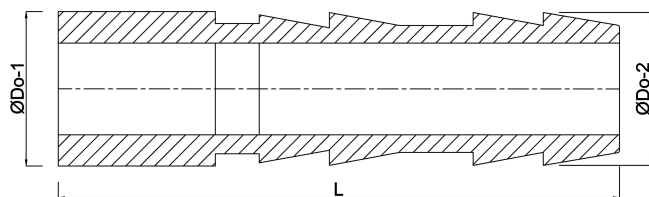

Profec Slangtule PVC-U 40 mm spie x slangtule 10bar grijs (0111005)

TECHNISCHE SPECIFICATIES

Kleur	grijs
Materiaal	PVC-U
Verbinding	spie x slangtule
Werkdruk	10 bar
Maat	40 mm

AFMETINGEN

L	52 mm
L	78 mm
Lb	78 mm
ØDi-1	32 mm
ØDo-1	40 mm
ØDo-2	40 mm
P-1	26.5 mm