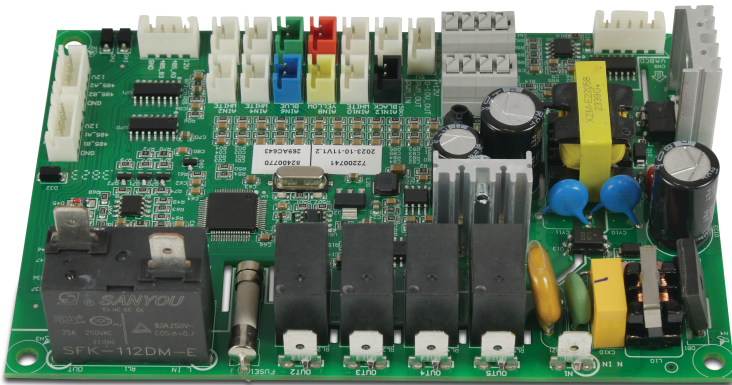

PCB controller 82300317 + 82400770 type P31TV/32 (7036162)

Gegenerereerd op datum: 09-11-2025

<http://www.bosta.com>