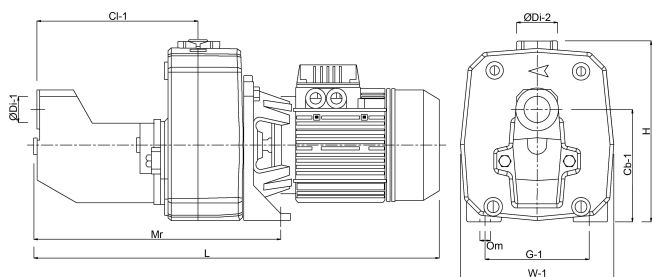

MWK 61 m

Maat 1 1/4" x 1"

Vermogen 1.1 kW

Ampère 7,2 A

Max capaciteit 4.2 m³/h

BEP Capaciteit 2.9

BEP Opvoerhoogte 47

PORlh 51.3

PORhh 44

PORlq 2

PORhq 3.5

AFMETINGEN

Cb-1 127.5 mm

Cb-1 158 mm

Cl-1 221 mm

Cr-1 105 mm

Ct-1 127.5 mm

G-1 145 mm

H 255 mm

H 255 mm

L 558 mm

L 558 mm

LM 558 mm

Mr 350 mm

O 11 mm

W-1 210 mm

ØDi-1 1 1/4 "

ØDi-2 1 "

PRODUCTINFORMATIE

Zuigt aan tot 8 meter diep.

Gegenererd op datum: 08-05-2026

<http://www.bosta.com>