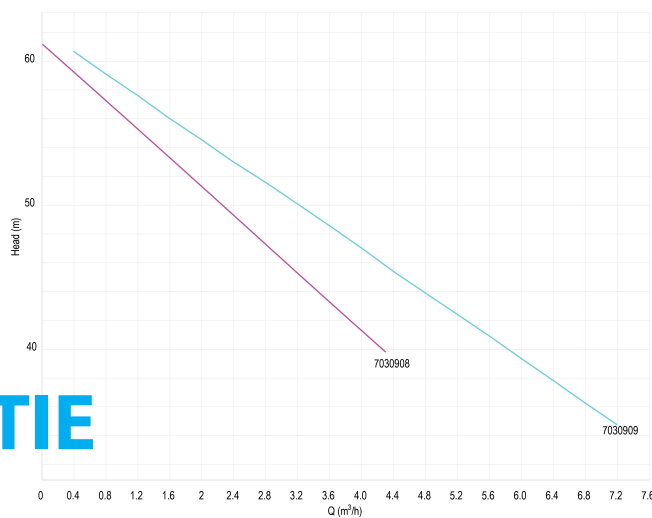

MWK 61 m

Maat 1 1/4" x 1"

Vermogen 1.1 kW

Ampère 7,2 A

Max capaciteit 4.2 m³/h

BEP Capaciteit 2.9

BEP Opvoerhoogte 47

PORlh 51.3

PORhh 44

PORlq 2

PORhq 3.5

AFMETINGEN

Cb-1 127.5 mm

Cb-1 158 mm

Cl-1 221 mm

Cr-1 105 mm

Ct-1 127.5 mm

G-1 145 mm

H 255 mm

H 255 mm

L 558 mm

L 558 mm

LM 558 mm

Mr 350 mm

O 11 mm

W-1 210 mm

ØDi-1 1 1/4 "

ØDi-2 1 "

PRODUCTINFORMATIE

Zuigt aan tot 8 meter diep.

Gegenererd op datum: 08-05-2026

<http://www.bosta.com>