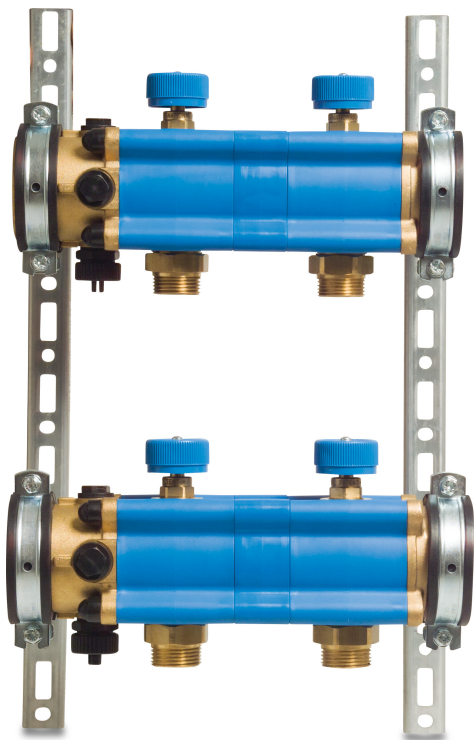

# Verdeelstuk kunststof 1" buitendraad blauw type Geokal 12-groeps (7000306)

# TECHNISCHE SPECIFICATIES

Kleur blauw

Type Geokal

Materiaal kunststof

Verbinding buitendraad

Maat 1"

Groeps 12

**Gegenerereerd op datum: 05-11-2025**