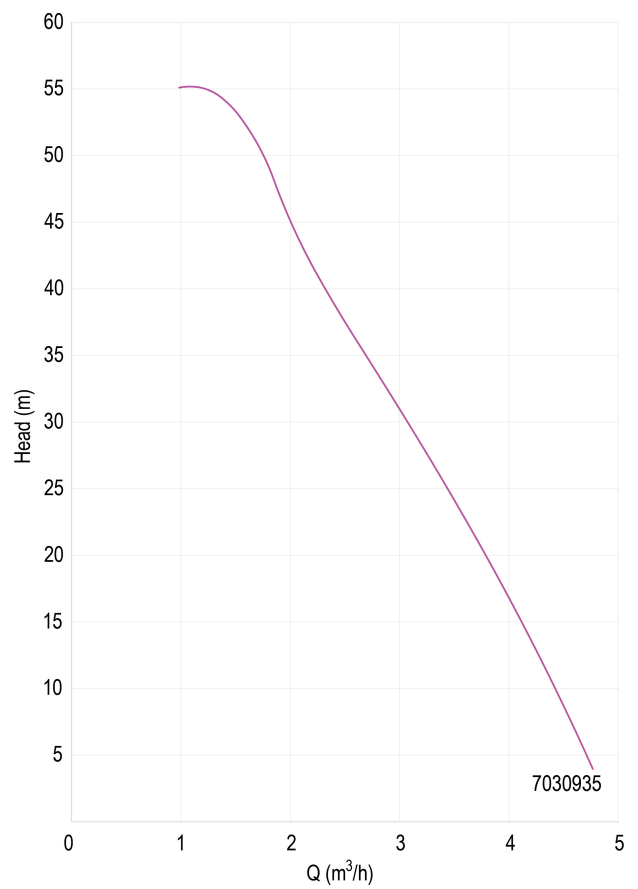

MWK 55

Ampère 4,8 A

Max capaciteit 4.8 m³/h

BEP Capaciteit 39.7

BEP Opvoerhoogte 2.61

PORlh 52.8

PORhh 35.3

PORlq 1.827

PORhq 3.132