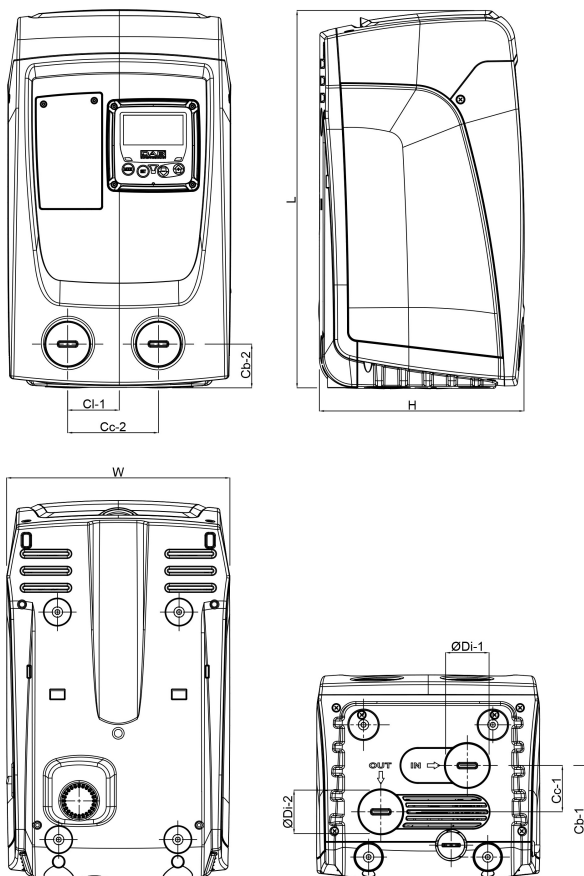

MWK 55

Ampère 4,8 A

Max capaciteit 4.8 m³/h

BEP Capaciteit 39.7

BEP Opvoerhoogte 2.61

PORlh 52.8

PORhh 35.3

PORlq 1.827

PORhq 3.132