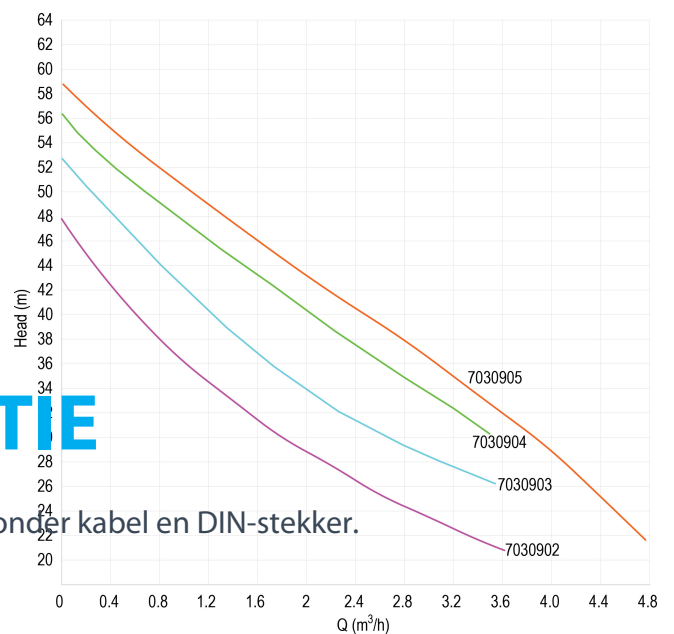

Cr-1 89 mm

Ct-1 102.5 mm

G-1 111 mm

H 203 mm

H 203 mm

L 409 mm

L 430 mm

LM 409 mm

Mr 192 mm

O 9 mm

W 178 mm

W-1 178 mm

ØDi-1 1 "

ØDi-2 1 "

PRODUCTINFORMATIE

Aanzuiging tot 8 meter diep. Pomp wordt geleverd zonder kabel en DIN-stekker.