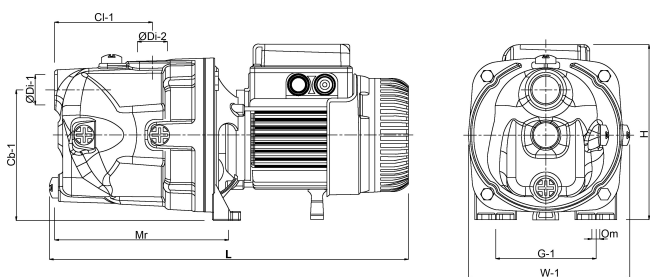

Type JET 112 M

MWK 61 m

Maat 1"

Vermogen 1 kW

Ampère 6,2 A

Max capaciteit 3.6 m³/h

BEP Capaciteit 2.4

BEP Opvoerhoogte 39.4

PORlh 45.1

PORhh 35.3

PORlq 1.7

PORhq 2.9

AFMETINGEN

Cb-1 102.5 mm

Cb-1 144 mm

Cl-1 108 mm

Cr-1 89 mm

Ct-1 102.5 mm

G-1 111 mm

H 203 mm

H 203 mm

L 409 mm

L 430 mm

LM 409 mm

Mr 192 mm

O 9 mm

W 178 mm

W-1 178 mm

ØDi-1 1 "

ØDi-2 1 "

PRODUCTINFORMATIE

Aanzuiging tot 8 meter diep. Pomp wordt geleverd zonder kabel en DIN-stekker.