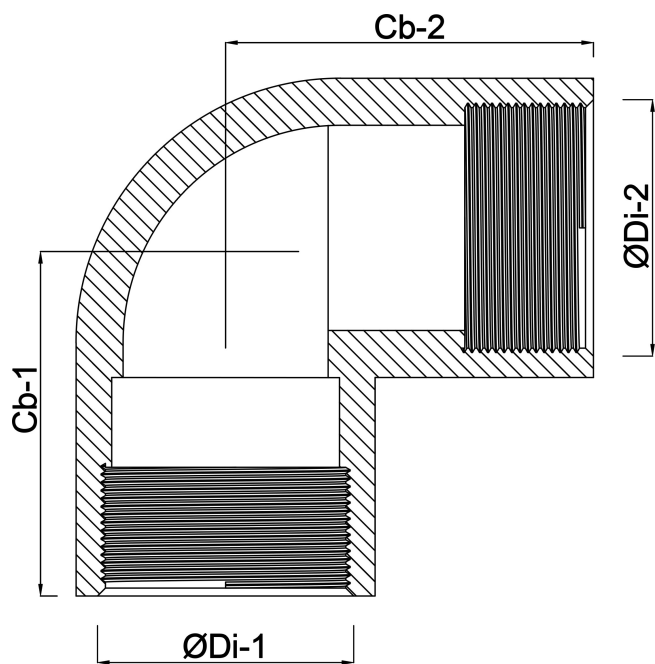

Gegeneerd op datum: 05-11-2025

<http://www.bosta.com>