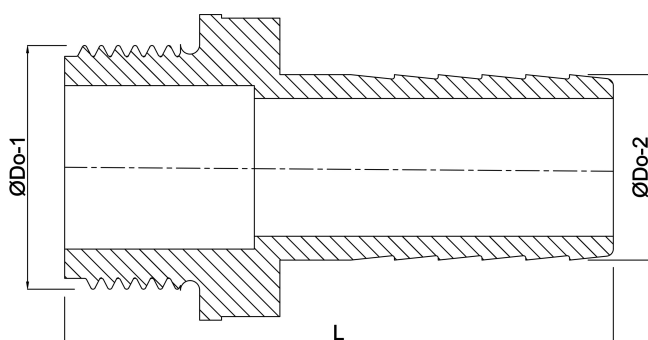

Profec Slangtule RVS 316 1/2" x 13 mm buitendraad x slangtule 16bar (7043858)

TECHNISCHE SPECIFICATIES

Materiaal	RVS 316
Verbinding	buitendraad x slangtule
Werkdruk	16 bar
Maat	1/2" x 13 mm
Sleutelmaat	23

AFMETINGEN

L	60 mm
ØDo-1	1/2 "
ØDo-2	13 mm

Gegeneerd op datum: 09-05-2026

<http://www.bosta.com>