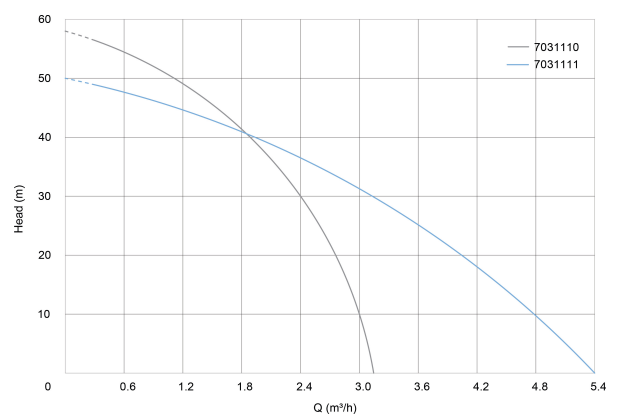

# TECHNISCHE SPECIFICATIES

Pomphuis	RVS 304
Materiaal waaier 1	noryl
Verbinding	binnendraad
Type	met condensator - koelmantel
Spanning	230VAC
Max. temperatuur	35 °C
Buiten ø	98 mm
Pers	1 "
Max. omgevingstemperatuur	35 °C
IP waarde	IP68
Type	Ola 60 Auto
Vermogen	0,6 PK
MWK	58 m
Maat	1"
Gewicht	11 kg
Vermogen	0.45 kW
Waaiers	7

Hoogte 890 mm

Ampère 4,1 A

Max capaciteit 3 m<sup>3</sup>/h

BEP Capaciteit 1.8

BEP Opvoerhoogte 37

PORlh 45

PORhh 30

PORlq 1.26

## AFMETINGEN

Db 98 mm

H-1 890 mm

ØDi-1 1 "