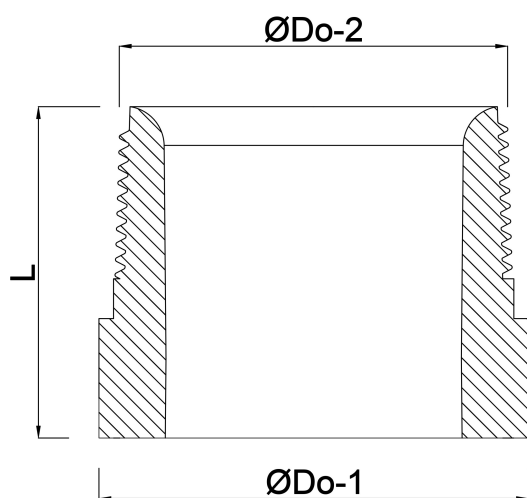

**Profec Nr. 23B Lasnippel RVS
316 2" buitendraad x stomplas
8bar 50 mm (0080750)**

TECHNISCHE SPECIFICATIES

Materiaal	RVS 316
Verbinding	buitendraad x stomplas
Fitting nr.	Nr. 23B
Werkdruk	8 bar
Maat	2"
Lengte	50 mm

AFMETINGEN

L	50 mm
ØDo-1	60.33 mm
ØDo-2	2"

Gegenerereerd op datum: 23-10-2025

<http://www.bosta.com>