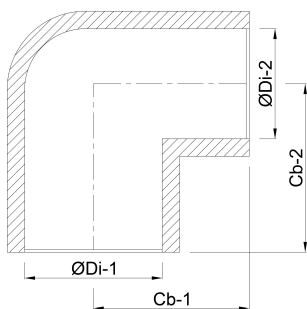

AFMETINGEN

ØDi-1 63 mm

ØDi-2 63 mm

Cb-1 72 mm

Cb-2 72 mm

β 90 °

Gegenerereerd op datum: 24-10-2025

<http://www.bosta.com>