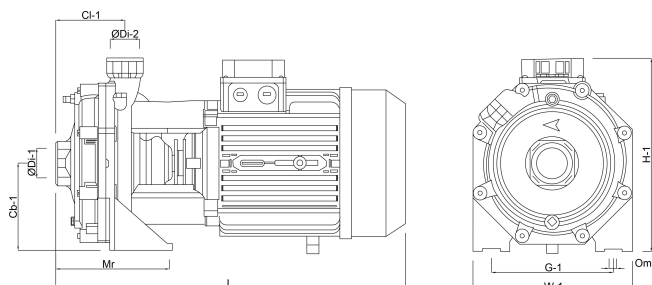

Seal type H

Lengte 645 mm

Spanning 400/690VAC

Breedte 275 mm

Gewicht	95.5 kg
Vermogen	11 kW
Max capaciteit	36 m ³ /h
Pers	1 1/4 "
Zuig	2 "
BEP Capaciteit	20
BEP Opvoerhoogte	86
Rendement	57 %
Afmeting verpakking L/B/H	675 x 300 x 390 mm

AFMETINGEN

Cb-1	150 mm
Cl-1	120 mm
G-1	210 mm
H	330 mm
H-1	330 mm
L	645 mm
Mr	190 mm
O	14 mm

W-1

275 mm

ØDi-1

2 "

ØDi-2

1 1/4 "