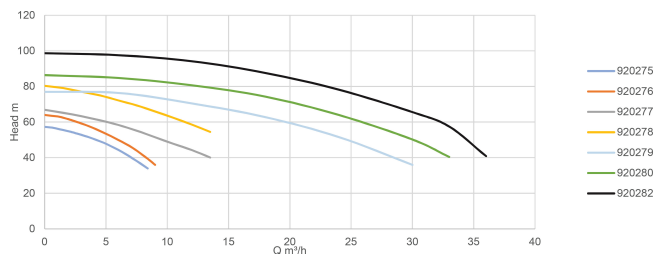

Seal type H

Lengte 645 mm

Spanning 400/690VAC

Breedte 275 mm

Gewicht	95.5 kg
Vermogen	11 kW
Max capaciteit	36 m ³ /h
Pers	1 1/4 "
Zuig	2 "
BEP Capaciteit	20
BEP Opvoerhoogte	86
Rendement	57 %
Afmeting verpakking L/B/H	675 x 300 x 390 mm

AFMETINGEN

Cb-1	150 mm
Cl-1	120 mm
G-1	210 mm
H	330 mm
H-1	330 mm
L	645 mm
Mr	190 mm
O	14 mm

W-1

275 mm

ØDi-1

2 "

ØDi-2

1 1/4 "

PRODUCTINFORMATIE

Gesloten motorbescherming klasse F.

Watertemperatuur 90°C.

Geleverd zonder kabel

Gegenereerd op datum: 08-05-2026

<http://www.bosta.com>