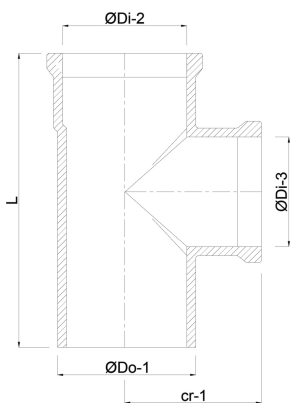

T-stuk 87° PP 40 mm manchets x manchets x spie grijs (0300157)

TECHNISCHE SPECIFICATIES

Kleur	grijs
Materiaal	PP
Verbinding	manchet x manchet x spie
Toepassing	riool
Maat	40 mm

AFMETINGEN

L	171 mm
ØDi-2	40 mm
ØDi-3	40 mm
Cr-1	85 mm
β	87 °