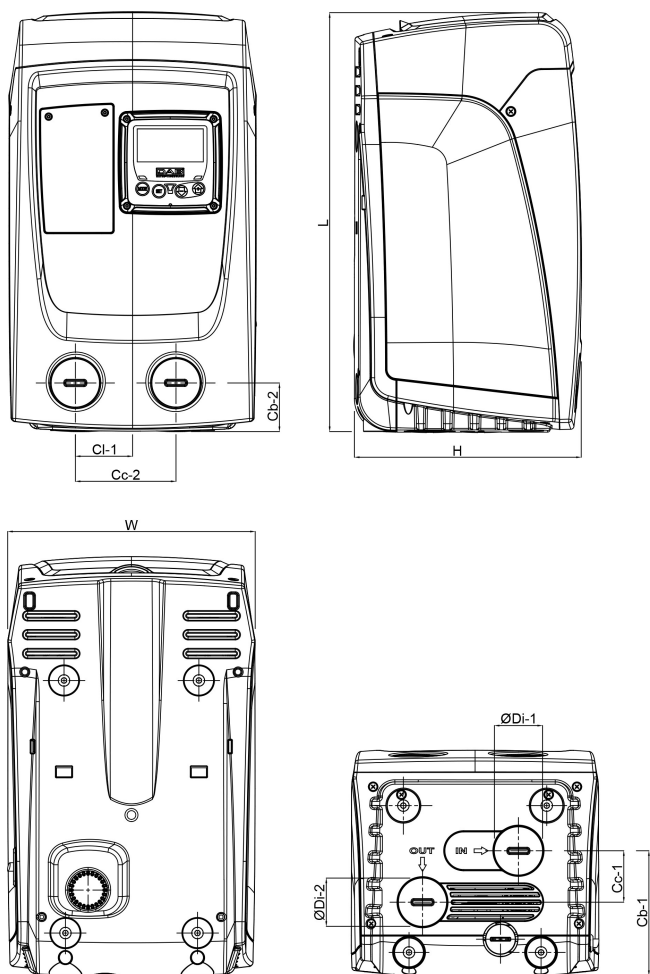

DAB Hydrofoorset PP 1"
binnendraad 7,5bar 4,8A
230VAC groen type ESYBOX
Mini 3 (7030935)

TECHNISCHE SPECIFICATIES

Kleur groen

Materiaal PP

Pomphuis PP

Materiaal (veer) RVS 303

Materiaal waaier 1 noryl

Verbinding binnendraad

PORhh 35.3

PORlq 1.827

PORhq 3.132

AFMETINGEN

Cb-1 155.5 mm

Cb-2 46 mm

Cc-1 54.5 mm

Cc-2 106.7 mm

Cl-1 60.7 mm

H 236 mm

W-1 263 mm

ØDi-1 1 "

ØDi-2

1"

PRODUCTINFORMATIE

Drukverhoging inclusief zelfaanzuigende meertrapspomp, frequentieregeling, druk- en flowsensoren, hoge resolutie LCD-bedieningsscherm, met ingebouwd 1 liter expansievat en uitneembare terugslagklep.

Geschikt voor gebruik in huishoudelijke installaties en agrarische systemen.

Instelbaar drukbereik van 1 tot 5,5 bar

Installatie: vaste horizontale positie

Gegenerereerd op datum: 26-02-2026

<http://www.bosta.com>