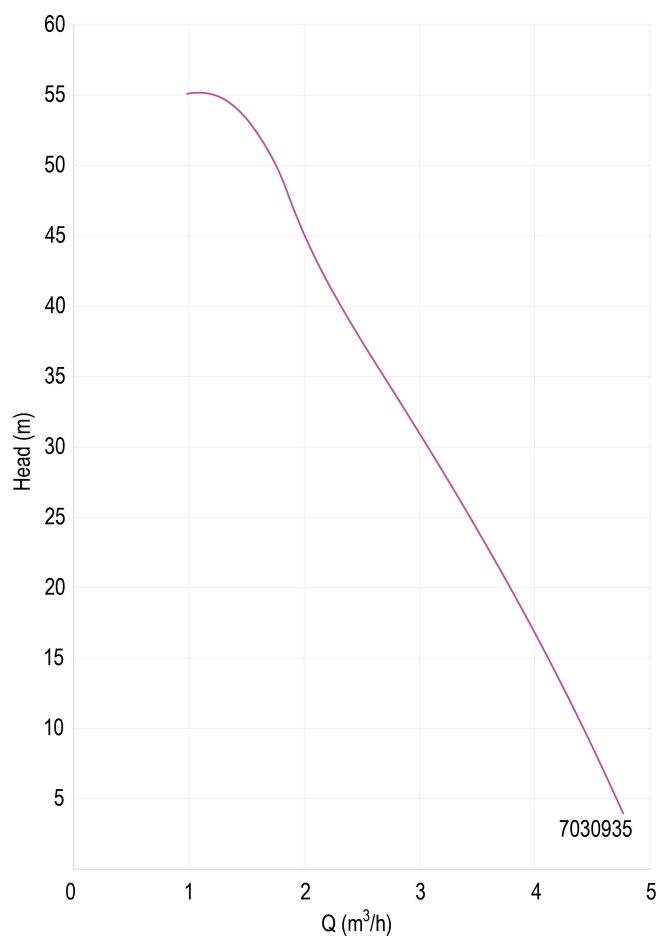

Vermogen 0.85 kW

Waaiers 3

MWK 55

Ampère 4,8 A

Max capaciteit 4.8 m³/h

BEP Capaciteit 39.7

BEP Opvoerhoogte 2.61

PORlh 52.8

PORhh 35.3

PORlq 1.827

PORhq 3.132

AFMETINGEN

Cb-1 155.5 mm

Cb-2 46 mm

Cc-1 54.5 mm

Cc-2 106.7 mm

Cl-1 60.7 mm

H 236 mm

W-1 263 mm

ØDi-1 1 "

ØDi-2

1"

PRODUCTINFORMATIE

Drukverhoging inclusief zelfaanzuigende meertrapspomp, frequentieregeling, druk- en flowsensoren, hoge resolutie LCD-bedieningsscherm, met ingebouwd 1 liter expansievat en uitneembare terugslagklep.

Geschikt voor gebruik in huishoudelijke installaties en agrarische systemen.

Instelbaar drukbereik van 1 tot 5,5 bar

Installatie: vaste horizontale positie

Gegenerereerd op datum: 26-02-2026

<http://www.bosta.com>