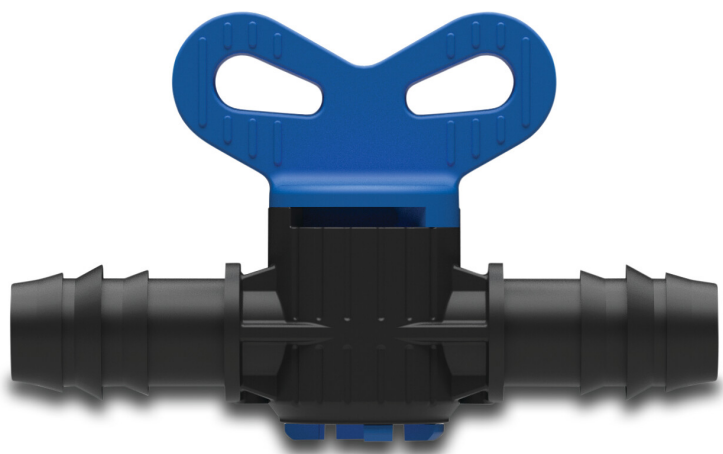

# Plugkraan PP 25 mm barbed 6bar zwart (7038118)

# TECHNISCHE SPECIFICATIES

Kleur	zwart
-------	-------

Materiaal	PP
-----------	----

Bediening	hendel
-----------	--------

Materiaal huis	polypropyleen
----------------	---------------

Verbinding	barbed
------------	--------

Werkdruk	6 bar
----------	-------

Maat	25 mm
------	-------