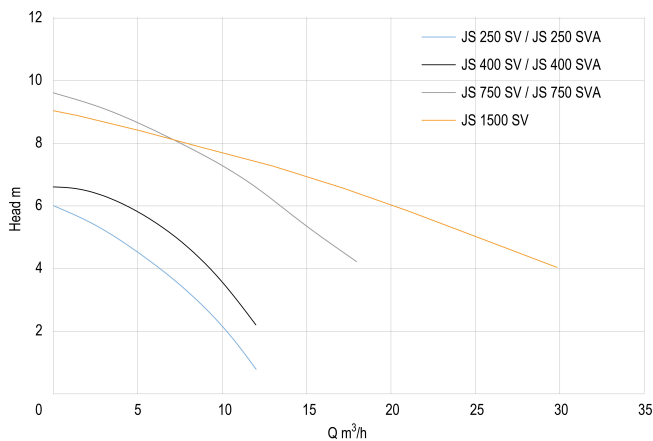

Type Vortex

Vlotter niet meegeleverd

Vermogen 0.4 kW

Ampère 3,8 A

Max capaciteit 12 m³/h

Pers 2 "

AFMETINGEN

H-1 410 mm

L 215 mm

W-1 145 mm

PRODUCTINFORMATIE

Met teruggetrokken waaier (Vortex).

Gegenererd op datum: 08-05-2026

<http://www.bosta.com>