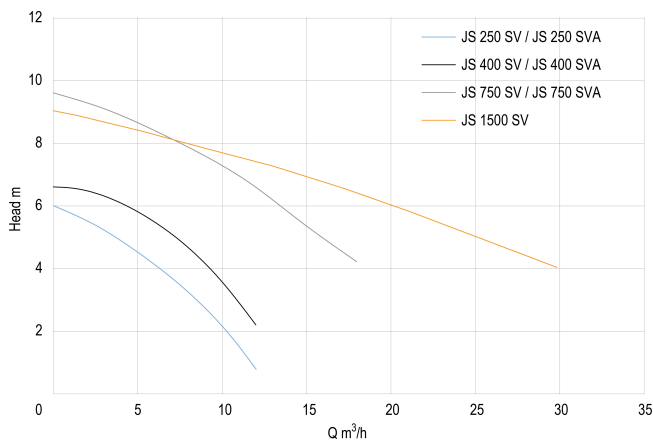

Vlotter niet meegeleverd

Vermogen 0.4 kW

MWK 6,6

Ampère 3,8 A

Max capaciteit 12 m³/h

Pers 2 "

AFMETINGEN

L 215 mm

H-1 410 mm

W-1 145 mm

PRODUCTINFORMATIE

Met teruggetrokken waaier (Vortex).

Gegeneerd op datum: 05-11-2025

<http://www.bosta.com>