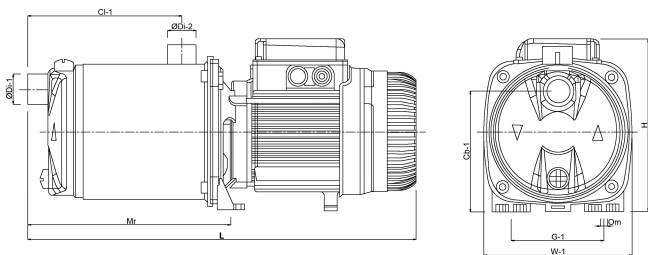

DAB Meertraps centrifugaalpomp RVS 304 1" binnendraad x buitendraad 230VAC groen zelfaanzuigend met press controll type EUROINOX 40/30 Control D- CST + manometer

TECHNISCHE SPECIFICATIES

Kleur	groen
Materiaal	RVS 304
Materiaal waaier 1	technopolymer
Model	zelfaanzuigend met press controll
Verbinding	binnendraad x buitendraad
Spanning	230VAC
Pers	1 "
Zuig	1 "
Type	EUROINOX 40/30 Control D-GSET verstelbaar + manometer
Vermogen	1,36 PK
MWK	59 m
Maat	1"
Vermogen	1 kW
Max capaciteit	7.2 m ³ /h
BEP Capaciteit	5.4
BEP Opvoerhoogte	34.7

AFMETINGEN

Cb-1 143 mm

Cl-1 166 mm

G-1 111 mm

H 193 mm

L 439 mm

Mr 241 mm

O 9 mm

W-1 174 mm

ØDi-1 1 "

ØDi-2 1 "

PRODUCTINFORMATIE

Geleverd met kabel, klaar voor gebruik.

Gegenerereerd op datum: 09-05-2026

<http://www.bosta.com>