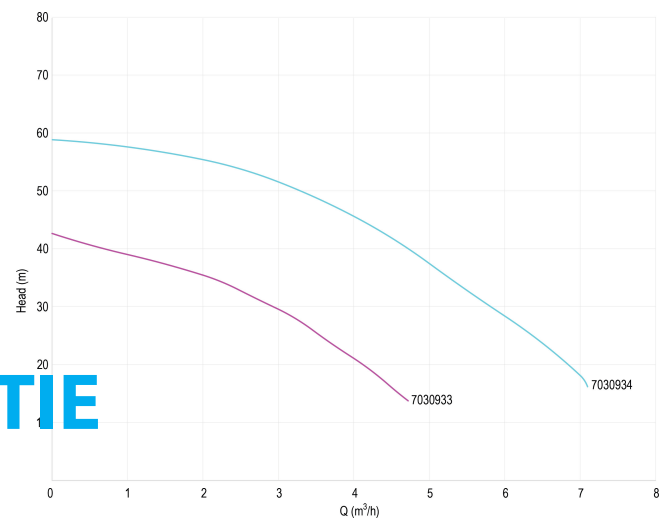

DAB Meertraps centrifugaalpomp RVS 304 1" binnendraad x buitendraad 230VAC groen zelfaanzuigend met press controll type EUROINOX 40/30 Control D- CST + manometer

TECHNISCHE SPECIFICATIES

Kleur	groen
Materiaal	RVS 304
Materiaal waaier 1	technopolymer
Model	zelfaanzuigend met press controll
Verbinding	binnendraad x buitendraad
Spanning	230VAC
Pers	1 "
Zuig	1 "
Type	EUROINOX 40/30 Control D-GSET verstelbaar + manometer
Vermogen	1,36 PK
MWK	59 m
Maat	1"
Vermogen	1 kW
Max capaciteit	7.2 m ³ /h
BEP Capaciteit	5.4
BEP Opvoerhoogte	34.7

AFMETINGEN

Cb-1 143 mm

Cl-1 166 mm

G-1 111 mm

H 193 mm

L 439 mm

Mr 241 mm

O 9 mm

W-1 174 mm

ØDi-1 1 "

ØDi-2 1 "

PRODUCTINFORMATIE

Geleverd met kabel, klaar voor gebruik.

Gegenerereerd op datum: 09-05-2026

<http://www.bosta.com>