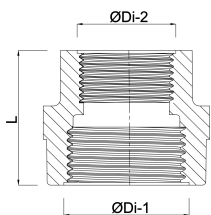

Profec Nr. 240 Verloopsock
messing 3/4" x 1/4"
binnendraad 30bar (0708859)

TECHNISCHE SPECIFICATIES

Materiaal messing

Verbinding binnendraad

Fitting nr. Nr. 240

Maat 3/4" x 1/4"

Max. temperatuur 120 °C

Werkdruk 30 bar

Max. temp. 120 °C

AFMETINGEN

L 34 mm

ØDi-1 3/4 "

ØDi-2 1/4 "

F-1 16 mm

F-2 12.5 mm

Gegenerereerd op datum: 05-11-2025