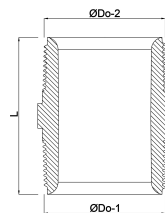

# TECHNISCHE SPECIFICATIES

Kleur wit

Materiaal nylon

Verbinding buitendraad

Werkdruk 16 bar

Max. temp. 80 °C

Maat 1/2"

# AFMETINGEN

L 38 mm

ØDo-1 1/2 "

ØDo-2 1/2 "

F-1 15.5 mm

F-2 15.5 mm

K-1 24 mm

**Gegenerereerd op datum: 04-11-2025**