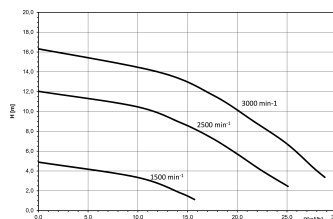

**Norsup Variabele speed
zwembadpomp 2" x 1 1/2"
binnendraad 230VAC
wit/zwart type Evo Pro with
Modbus 1,5pk (7035201)**

 **NORSUP** 4 YEARS WARRANTY

TECHNISCHE SPECIFICATIES

Kleur wit/zwart

Type Evo Pro with Modbus

Materiaal waaier 1 noryl

Materiaal afdichting NBR

Verbinding binnendraad

Spanning 230VAC

Max. temperatuur 40 °C

Breedte 196 mm

Hoogte 301 mm

IP waarde IP54

Vermogen 1,5 PK

Maat 2" x 1 1/2"

Gewicht 12.7 kg

Vermogen 1.1 kW

PRODUCTINFORMATIE

Deze pomp is uitgerust met een geïntegreerde besturing en kan naar wens worden geprogrammeerd. Met de timerfunctie is het mogelijk om tot vijf verschillende snelheden in te stellen op specifieke tijdstippen van de dag. Daarnaast heeft de pomp een skimmerfunctie, waarmee een interval kan worden geprogrammeerd zodat de pomp korte tijd op hoge snelheid draait (bijvoorbeeld elke drie uur gedurende vijf minuten op 3000 tpm) om al het vuil van het wateroppervlak te verwijderen. Bediening met een externe zwembadbesturing via de geïntegreerde besturingskabel is ook mogelijk. Dankzij de motor met variabel toerental kan de pomp zeer stil werken. De pomp kan worden geïnstalleerd op bestaande aansluitingen op pompen van de volgende modellen: Badu Bettar, Badu Top II, Badu 90, Badu Magna, Badu Prime etc.

Kenmerken:

- Timer met 5 dagelijkse snelheidsinstellingen mogelijk
- Skimmerfunctie voor het reinigen van het wateroppervlak
- Bedieningskabel voor externe bediening
- Tot 24 m³ (bij 8m H [m])
- Aansluitingen: 1,5"/ 2" binnendraad
- Zoutwaterbestendig: tot 0,4% (4 g/l)
- Isolatie: klasse F
- Bescherming: IP55
- Schacht: 316 roestvrij staal
- Duitse "high spec" motor
- Eenfasige motor met thermische beveiliging
- Inclusief dekselopener
- Permanente magneet motor
- 4 jaar garantie