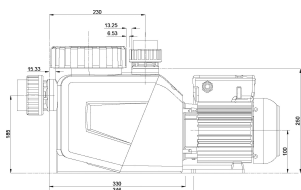

Materiaal waaier 1 noryl

Materiaal afdichting NBR

Verbinding binnendraad

Spanning 230VAC

Max. temperatuur 40 °C

Breedte 196 mm

Hoogte 301 mm

IP waarde IP54

Vermogen 1,5 PK

Maat 2" x 1 1/2"

Gewicht 12.7 kg

Vermogen 1.1 kW

PRODUCTINFORMATIE

Deze pomp is uitgerust met een geïntegreerde besturing en kan naar wens worden geprogrammeerd. Met de timerfunctie is het mogelijk om tot vijf verschillende snelheden in te stellen op specifieke tijdstippen van de dag. Daarnaast heeft de pomp een skimmerfunctie, waarmee een interval kan worden geprogrammeerd zodat de pomp korte tijd op hoge snelheid draait (bijvoorbeeld elke drie uur gedurende vijf minuten op 3000 tpm) om al het vuil van het wateroppervlak te verwijderen. Bediening met een externe zwembadbesturing via de geïntegreerde besturingskabel is ook mogelijk. Dankzij de motor met variabel toerental kan de pomp zeer stil werken. De pomp kan worden geïnstalleerd op bestaande aansluitingen op pompen van de volgende modellen: Badu Bettar, Badu Top II, Badu 90, Badu Magna, Badu Prime etc.

Aanbevolen pompaansluiting:

50 mm x 1,5" Art-Nr: 0100432

63 mm x 2" Art-Nr: 0100433

Gegenerereerd op datum: 26-02-2026

<http://www.bosta.com>