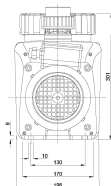

Materiaal waaier 1 noryl

Materiaal afdichting NBR

Verbinding binnendraad

Spanning 230VAC

Max. temperatuur 40 °C

Breedte 196 mm

Hoogte 301 mm

IP waarde IP54

Vermogen 1,5 PK

Maat 2" x 1 1/2"

Gewicht 12.7 kg

Vermogen 1.1 kW

PRODUCTINFORMATIE

Deze pomp is uitgerust met een geïntegreerde besturing en kan naar wens worden geprogrammeerd. Met de timerfunctie is het mogelijk om tot vijf verschillende snelheden in te stellen op specifieke tijdstippen van de dag. Daarnaast heeft de pomp een skimmerfunctie, waarmee een interval kan worden geprogrammeerd zodat de pomp korte tijd op hoge snelheid draait (bijvoorbeeld elke drie uur gedurende vijf minuten op 3000 tpm) om al het vuil van het wateroppervlak te verwijderen. Bediening met een externe zwembadbesturing via de geïntegreerde besturingskabel is ook mogelijk. Dankzij de motor met variabel toerental kan de pomp zeer stil werken. De pomp kan worden geïnstalleerd op bestaande aansluitingen op pompen van de volgende modellen: Badu Bettar, Badu Top II, Badu 90, Badu Magna, Badu Prime etc.

Aanbevolen pompaansluiting:

50 mm x 1,5" Art-Nr: 0100432

63 mm x 2" Art-Nr: 0100433

Gegenerereerd op datum: 26-02-2026

<http://www.bosta.com>