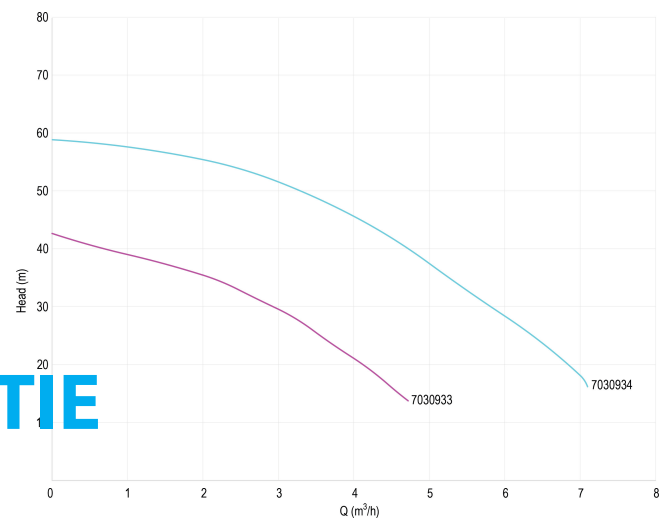

DAB Meertraps centrifugaalpomp RVS 304 1" binnendraad x buitendraad 230VAC groen zelfaanzuigend met press controll type EUROINOX 30/30 Control D- CST + manometer

TECHNISCHE SPECIFICATIES

Kleur	groen
Materiaal	RVS 304
Materiaal waaier 1	technopolymer
Model	zelfaanzuigend met press controll
Verbinding	binnendraad x buitendraad
Spanning	230VAC
Pers	1 "
Zuig	1 "
Type	EUROINOX 30/30 Control D-GSET verstelbaar + manometer
Vermogen	1,36 PK
MWK	59 m
Maat	1"
Vermogen	1 kW
Max capaciteit	7.2 m ³ /h
BEP Capaciteit	5.4
BEP Opvoerhoogte	34.7

AFMETINGEN

Cb-1 143 mm

Cl-1 166 mm

G-1 111 mm

H 193 mm

L 439 mm

Mr 241 mm

O 9 mm

W-1 174 mm

ØDi-1 1 "

ØDi-2 1 "

PRODUCTINFORMATIE

Geleverd met kabel, klaar voor gebruik.

Gegenerereerd op datum: 09-05-2026

<http://www.bosta.com>