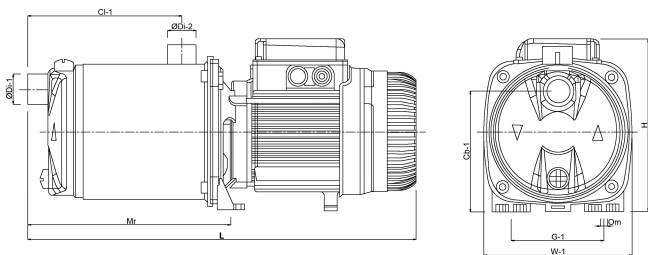

DAB Meertraps centrifugaalpomp RVS 304 1" binnendraad x buitendraad 230VAC groen zelfaanzuigend met press controll type EUROINOX 30/30 Control D- CST + manometer

TECHNISCHE SPECIFICATIES

Kleur	groen
Materiaal	RVS 304
Materiaal waaier 1	technopolymer
Model	zelfaanzuigend met press controll
Verbinding	binnendraad x buitendraad
Spanning	230VAC
Pers	1 "
Zuig	1 "
Type	EUROINOX 30/30 Control D-GSET verstelbaar + manometer
Vermogen	1,36 PK
MWK	59 m
Maat	1"
Vermogen	1 kW
Max capaciteit	7.2 m ³ /h
BEP Capaciteit	5.4
BEP Opvoerhoogte	34.7

AFMETINGEN

Cb-1 143 mm

Cl-1 166 mm

G-1 111 mm

H 193 mm

L 439 mm

Mr 241 mm

O 9 mm

W-1 174 mm

ØDi-1 1 "

ØDi-2 1 "

PRODUCTINFORMATIE

Geleverd met kabel, klaar voor gebruik.

Gegenerereerd op datum: 09-05-2026

<http://www.bosta.com>