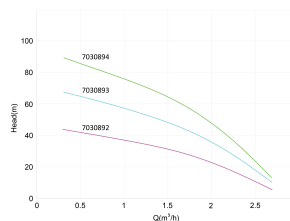

BEP Capaciteit 1.8

IP waarde IP68

Type Micra 100M

Vermogen 1 PK

Model met 15m kabel en control box booster

MWK 90 m

Maat 1"

Gewicht 13.6 kg

Vermogen 0.75 kW

Waiers 30

Ampère 6,1 A

BEP Opvoerhoogte 56

PORlh 70.1

PORhh 39.6

PORlq 1.3

PORhq 2.2

AFMETINGEN

Db 74 mm

H-1 1390 mm

ØDi-1 1"

bosta
bringing water to life

PRODUCTINFORMATIE

Inclusief gemonteerde 15 m kabel en regelkast.

Geschikt voor schoon chemisch neutraal water, vrij van vaste stoffen en schurende delen