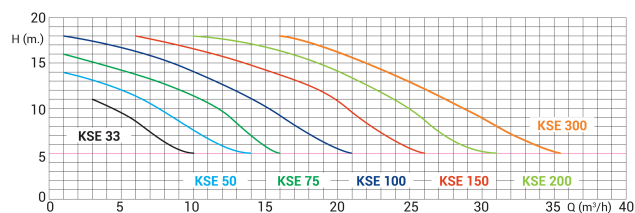

Capaciteit 15,4 m³/h

Vermogen 1 PK

MWK 18 m

Maat 50 mm

Lengte 550 mm

Spanning 400VAC

Gewicht 13.5 kg

Vermogen 0.75 kW

Ampère 3,4/2 A

Geluidsniveau 60.8 dB

AFMETINGEN

A 550 mm

PRODUCTINFORMATIE

De KripSol KSE is een buitengewoon stille pomp geschikt voor baden tot 177m³

Eigenschappen:

- Verbinding: incl. 50 mm of 60 mm slipkoppelingen
- Zichtbaar intern voorfilter, gemakkelijke toegang
- Corrosiebestendig; Noryl-waaier
- Dubbele afvoer, gemakkelijk te openen
- Geschikt voor gebruik in zout water