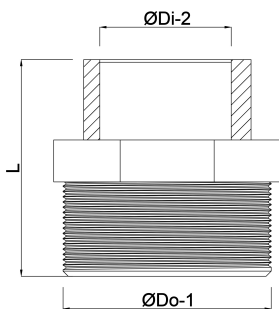

**Profec Soknippel PVC-U 2" x 1  
1/4" buitendraad x  
binnendraad 10bar grijs met  
RVS ring type versterkt  
(0100332)**

# TECHNISCHE SPECIFICATIES

Kleur	grijs
Type	versterkt
Materiaal	PVC-U
Eigenschap	met RVS ring
Verbinding	buitendraad x binnendraad
Werkdruk	10 bar
Maat	2" x 1 1/4"

# AFMETINGEN

L	58 mm
ØDi-2	1 1/4 "
ØDo-1	2 "
K-1	55 mm

**Gegenerereerd op datum: 23-10-2025**

<http://www.bosta.com>