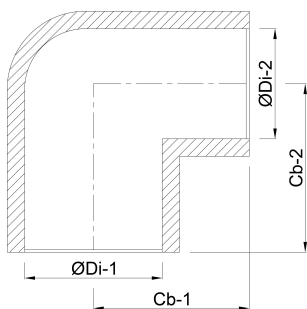

Knie 90° PVC-U 200 mm
lijmmof 16bar grijs (0160118)

TECHNISCHE SPECIFICATIES

Kleur grijs

Materiaal PVC-U

Verbinding lijmmof

Maat 200 mm

Werkdruk 16 bar

AFMETINGEN

Gietvorm spuitgegoten

β 90 °

$\text{\O}Di-1$ 200 mm

$\text{\O}Di-2$ 200 mm

Cb-1 207 mm

Cb-2 207 mm

Gegenerereerd op datum: 31-10-2025

<http://www.bosta.com>