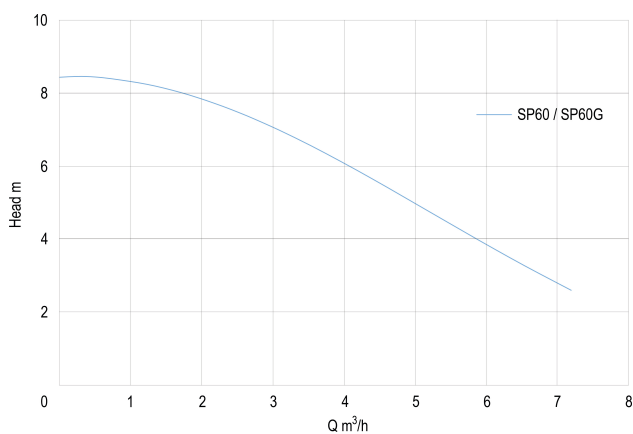

Min. omgevingstemperatuur 5 °C

Type SP60

Maat 1"

Vlotter niet meegeleverd

AFMETINGEN

H-1 250 mm

H-2 230 mm

W-1 150 mm