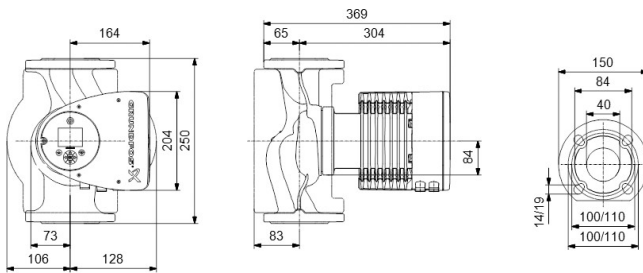

**Grundfos Circulatiepomp met
variabele snelheid RVS DN40
flens 10bar 2.68A 230VAC
zwart/rood WRAS type
MAGNA3 40-180FN (250)
(7039851)**

GRUNDFOS 

TECHNISCHE SPECIFICATIES

Kleur	zwart/rood
Materiaal	RVS
Keurmerk	WRAS
Pomphuis	RVS
Materiaal waaier 1	glasvezel versterkt PES
Verbinding	flens
Spanning	230VAC
Max. temperatuur	110 °C
Min. mediumtemperatuur (continu)	-10 °C
Waaiers	1
Herz	50 Hz
Max. omgevingstemperatuur	40 °C
Werkdruk	10 bar
Min. omgevingstemperatuur	0 °C
Type	MAGNA3 40-180FN (250)
MWK	18 m

Maat

DN40

Ampère

2.68 A

Gegeneerd op datum: 09-05-2026

<http://www.bosta.com>