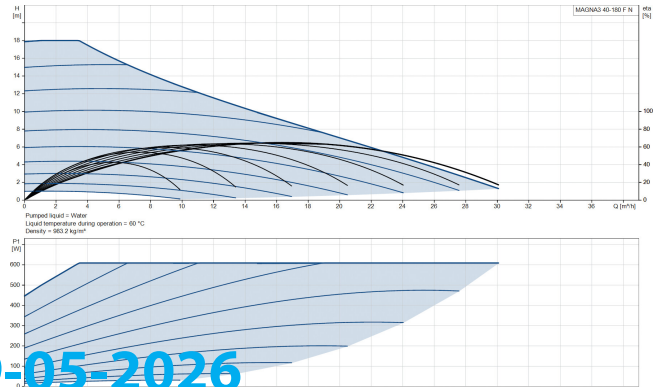

**Grundfos Circulatiepomp met
variabele snelheid RVS DN40
flens 10bar 2.68A 230VAC
zwart/rood WRAS type
MAGNA3 40-180FN (250)
(7039851)**

GRUNDFOS 

TECHNISCHE SPECIFICATIES

Kleur	zwart/rood
Materiaal	RVS
Keurmerk	WRAS
Pomphuis	RVS
Materiaal waaier 1	glasvezel versterkt PES
Verbinding	flens
Spanning	230VAC
Max. temperatuur	110 °C
Min. mediumtemperatuur (continu)	-10 °C
Waaiers	1
Herz	50 Hz
Max. omgevingstemperatuur	40 °C
Werkdruk	10 bar
Min. omgevingstemperatuur	0 °C
Type	MAGNA3 40-180FN (250)
MWK	18 m

Maat

DN40

Ampère

2.68 A

Gegeneerd op datum: 09-05-2026

<http://www.bosta.com>