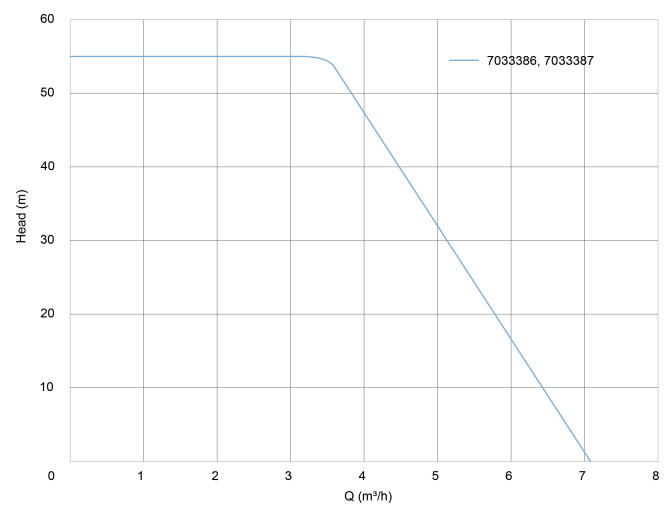

AFMETINGEN

Db

185 mm

H-1

651 mm

ØDi-1

1 1/4 "

Gegenerereerd op datum: 26-02-2026