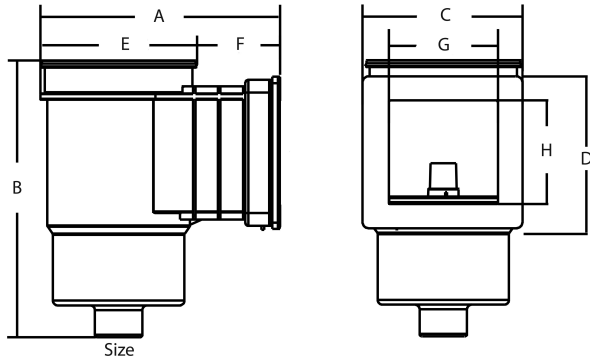

Hayward Skimmer ABS 2" binnendraad grijs rechthoekig type Premium Small (7021249)

 **HAYWARD**[®]

TECHNISCHE SPECIFICATIES

Type Premium Small

Materiaal ABS/RVS

Model rechthoekig

Verbinding binnendraad

Kleur grijs

Geschikt voor linerbaden

Maat 2"

AFMETINGEN

E 230 mm

H 127 mm

A 369 mm

B 436 mm

C 230 mm

D 160 mm

F 139 mm

G 190 mm

Gegenererd op datum: 12-02-2026

<http://www.bosta.com>