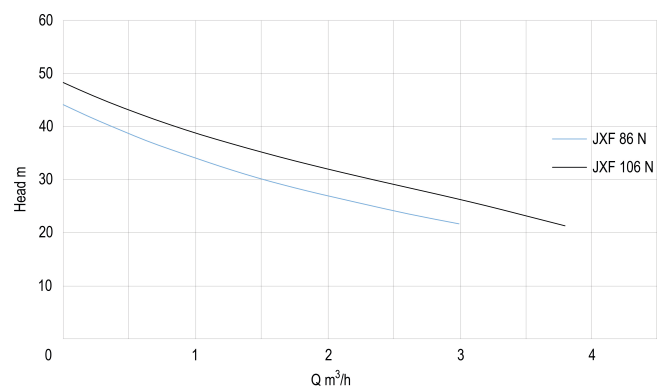

# TECHNISCHE SPECIFICATIES

Kleur blauw

Materiaal RVS 304

Pomphuis RVS 304

Ketel 24ltr ltr

Verbinding binnendraad

Spanning 230VAC

Max. temperatuur 50 °C

## AFMETINGEN

Breedte 260 mm

H-1 420 mm

H-2 550 mm

L 560 mm

Lengte 560 mm

W-1 260 mm

## PRODUCTINFORMATIE

Compleet opgebouwd met 24 ltr. horizontale ketel, manometer en drukschakelaar. Pomp wordt geleverd met kabel en DIN stekker

**Gegenerereerd op datum: 08-05-2026**

<http://www.bosta.com>