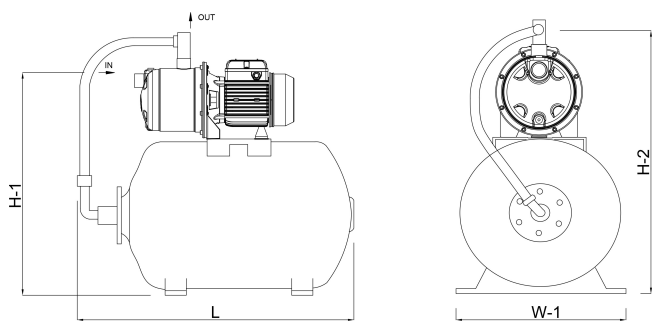

# TECHNISCHE SPECIFICATIES

Kleur blauw

Materiaal RVS 304

Pomphuis RVS 304

Ketel 24ltr ltr

Verbinding binnendraad

Spanning 230VAC

Max. temperatuur 50 °C

Maat 1"

Vermogen 0.59 kW

Hoogte 550 mm

Ampère 3,3 A

Max capaciteit 3 m<sup>3</sup>/h

## AFMETINGEN

Breedte 260 mm

H-1 420 mm

H-2 550 mm

L 560 mm

Lengte 560 mm

W-1 260 mm

## PRODUCTINFORMATIE

Compleet opgebouwd met 24 ltr. horizontale ketel, manometer en drukschakelaar. Pomp wordt geleverd met kabel en DIN stekker

**Gegenerereerd op datum: 08-05-2026**

<http://www.bosta.com>