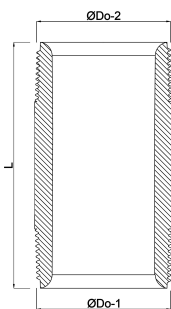

Profec Nr. 23 Pijpnippel
messing 1" buitendraad 40bar
150 mm (0701837)

TECHNISCHE SPECIFICATIES

Materiaal messing

Verbinding buitendraad

Fitting nr. Nr. 23

Werkdruk 40 bar

Maat 1"

Lengte 150 mm

AFMETINGEN

L 150 mm

ØDo-1 1 "

ØDo-2 1 "

F-1 18 mm

F-2 18 mm

Gegenerereerd op datum: 05-11-2025

<http://www.bosta.com>